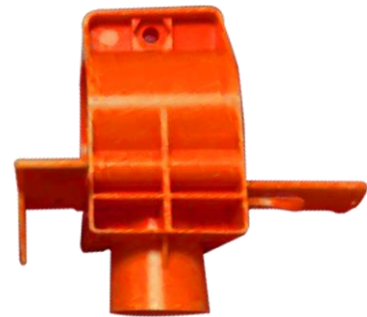

Para uso en

SEPHNOS S.A. DE C.V.
Av. México Japón #312 Ciudad Industrial, Celaya, Gto, México.
Tel: +52 461 61 15640
ventas@sephnos.com

Distribuido por: