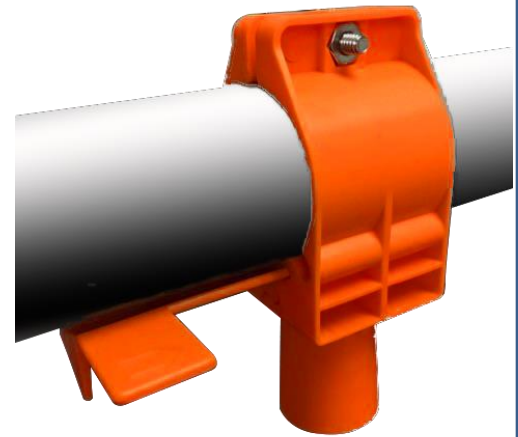

Para uso en

SEPHNOS S.A. DE C.V.
Av. México Japón #312 Ciudad Industrial, Celaya, Gto, México.
Tel: +52 461 61 15640
ventas@sephnos.com

Distribuido por: