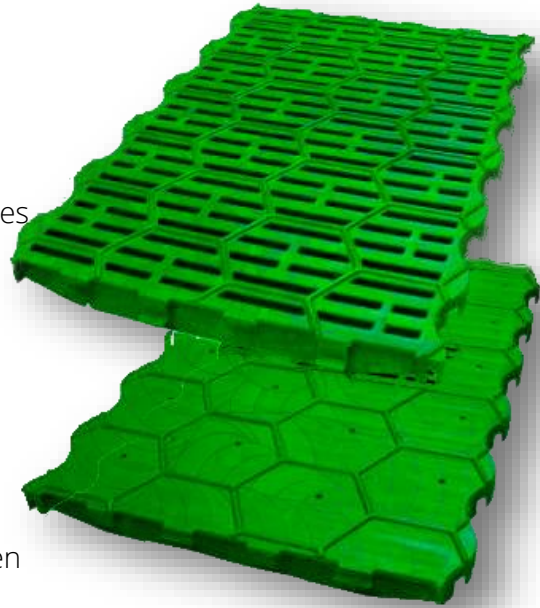

# PISO PLÁSTICO DESTETE

Piso de plástico verde reforzado y perforado de forma rectangular para uso en lechones en jaulas de maternidad y áreas de destete.

## Características

- Piso con uniones perfectas y un 50% de superficie perforada.
- La fórmula especial del plástico da mejores características físico-mecánicas frente a las agresiones mecánicas y químicas.
- Es buen conductor de calor y lo retiene por mayor tiempo.
- El piso plástico tiene una superficie corrugada y estriada para evitar resbalones y las lesiones consiguientes, pero sin comprometer el bienestar.
- Disponible en 60cm de Largo x 40cm de Ancho en modelos ciegos y 60cm de Largo x 20cm de Ancho en modelos perforados.

## Beneficios

- Máximo confort de las madres.
- Total evacuación de las eyecciones.
- Mayor higiene y comodidad.
- Ligero, montable y desmontable
- Fácil lavado y desinfección.

Para uso en

SEPHNOS S.A. DE C.V.  
Av. México Japón #312 Ciudad  
Industrial, Celaya, Gto, México.  
Tel: +52 461 61 15640  
[ventas@sephnos.com](mailto:ventas@sephnos.com)