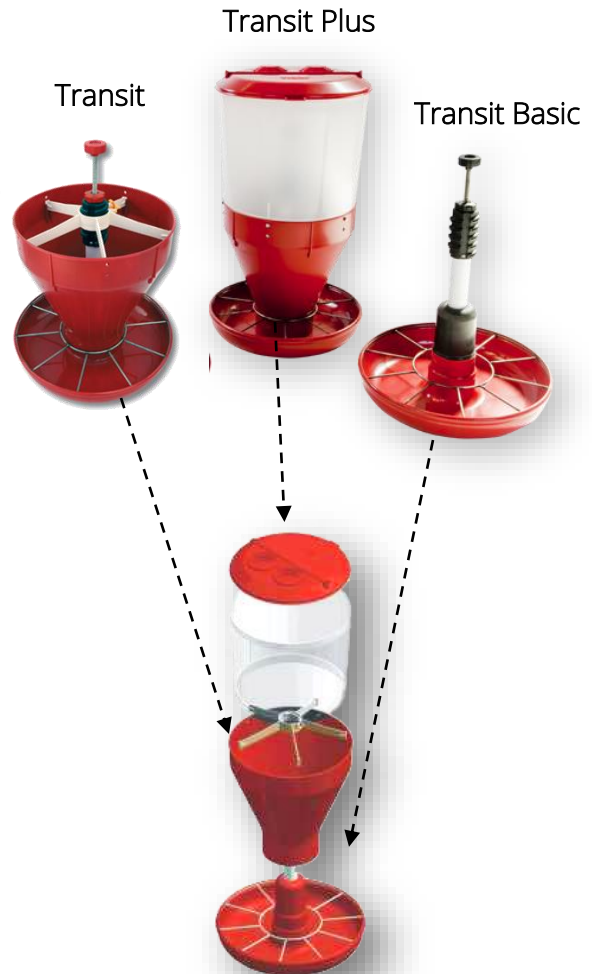

TRANSIT

Comedero de plástico para cerdos en la etapa de destete, recomendado hasta 25 cerdos de hasta 20kg.

Características

- Fabricado con materiales de alta resistencia y calidad para aguantar las más duras condiciones ambientales y para una larga vida.
- Consta de tapa, extensión, depósito, plato, mecanismo de regulación, sistema de anclaje con dispositivo anti-balanceo.
- Provisto de 8 posiciones de regulación, incluida la de cierre total para evitar el descenso del alimento.
- Por su transparencia en la extensión permite comprobar el nivel de alimento además de que su tapa garantiza la conservación del mismo, proporcionando el mejor desarrollo y la mejor higiene.
- Gran capacidad de almacenamiento de 35 kg y 3 versiones de uso.

Medidas

Transit Basic: diámetro 435mm Altura 90mm

Transit: diámetro 435mm Altura 437mm

Transit Plus: Diámetro 435 Altura 762mm

Beneficios

- Facilita transición del alimento materno a las harinas o alimentos balanceados sin traumas para el cerdo.
- La tolva proporciona alimento las 24 horas
- Aumenta la tranquilidad de la camada
- Evita la tensión nerviosa reduciendo el estrés.
- Mejor conversión.